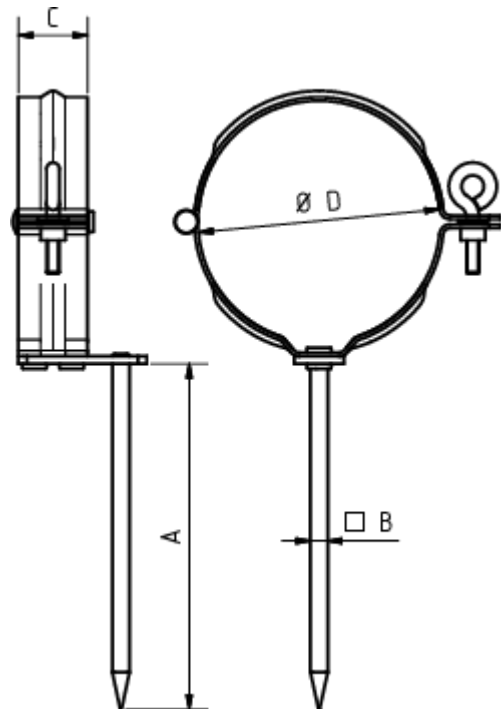

FALLROHRSCHELLE MIT SCHLAGSTIFT 200 MM

Art.-Nr.: 50268
Nenngröße [mm]: 120
Material: Stahl verzinkt

Maße [mm]:

A	B	C	D
200	7	28	118