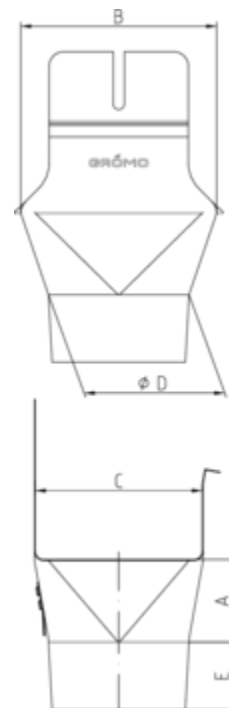

EINHANGSTUTZEN - KASTENRINNE - RUNDES ROHR

Art.-Nr.:	62506
Nenngröße [mm]:	250/76
Material:	Zink
Ablaufleistung[l/s]:	2,6

Maße [mm]:

A	B	C	D	E
51	111	85	77	29

Hinweis:

Rollnahtgeschweißt, mit Einhängeöse