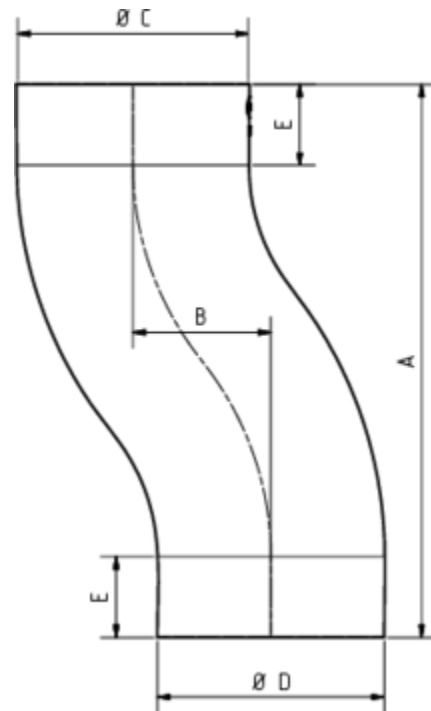

SOCKELKNIE

Art.-Nr.:	62276
Nenngröße [mm]:	76
Material:	Zink
Ablaufleistung[l/s]:	5,2

**Maße [mm]:**

A	B	C	D	E
205	60	76	75	30