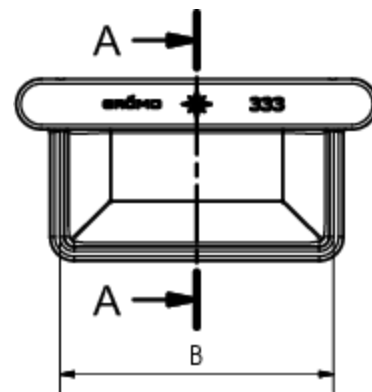

**RINNENBODEN KASTENFORM UNIVERSAL**

**Art.-Nr.:** 62365  
**Nenngröße [mm]:** 280  
**Material:** Zink

**Maße [mm]:**

A	B
18	100

**Hinweis:**  
 Zum Falzen