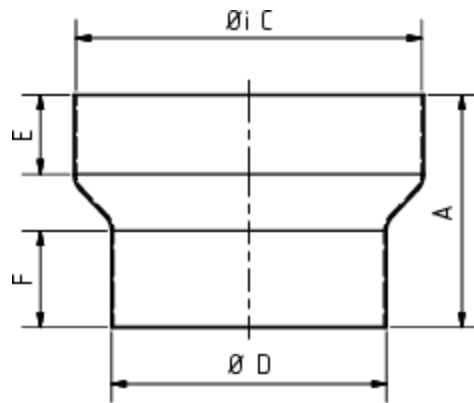

**REDUZIERUNG**

<b>Art.-Nr.:</b>	<b>60693</b>
<b>Nenngröße [mm]:</b>	<b>120/100</b>
<b>Material:</b>	<b>Kupfer</b>
<b>Ablaufleistung[l/s]:</b>	<b>10,7</b>

**Maße [mm]:**

A	C	D	E	F
82	121	98	29	35

**Hinweis:**

Tiefgezogen