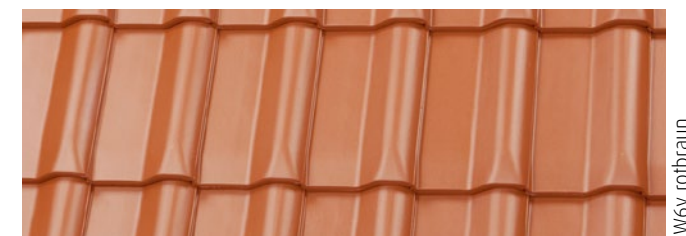

W6v edelspacegrau

W6v rotbraun